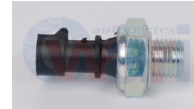

40-90336039B
BULBO ACEITE AVEO
08-17 CHEVY TORNADO
04
Marca: NIKKO
Armadora: CHEVRO
Grupo: MOTOR