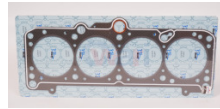

945-026103383K
JUNTA CABEZA GOLF
JETTA A2 COMBI 1.8
Marca:TOP ENGINE
Armadora:VW
Grupo:MOTOR

40-ENEMP6505207
JUNTA CABEZA GY6-
125 CS125/DS125
5PZ
Marca:MATSUMA
Armadora:MOTO
Grupo:MOTOR