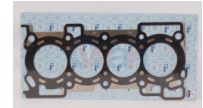

945-11044-EN200G
JUNTA CABEZA
TIIDA 07-08 16V
SENTRA 05-0
$ 78.62
Marca:TOP ENGINE
Armadora:NISSAN
Grupo:MOTOR