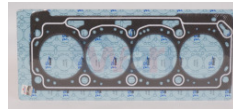

945-032103388N
JUNTA CABEZA POLO LUPO
03-07 1.6L GRAFI
$ 66.98
Marca:TOP ENGINE
Armadora:VW
Grupo:MOTOR