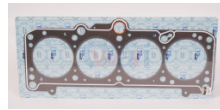

945-026103383K
JUNTA CABEZA GOLF
JETTA A2 COMBI 1.8
$ 65.52
Marca: TOP ENGINE
Armadora: VW
Grupo: MOTOR

40-ENEMP6505207
JUNTA CABEZA GY6-
125 CS125/DS125
5PZ
$ 57.66
Marca: MATSUMA
Armadora: MOTO
Grupo: MOTOR