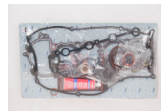

945-10101-VJ089
JUNTA MOTOR URVAN
2.4 00-03
$ 420.78
Marca:TOP ENGINE
Armadora:NISSAN
Grupo:MOTOR