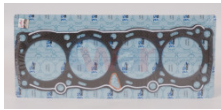

945-11044-33M10
JUNTA CABEZA TSURU
III 8 VALVULAS
$ 50.96
Marca:TOP ENGINE
Armadora:NISSAN
Grupo:MOTOR