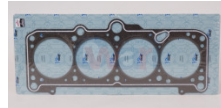

945-050103383A
JUNTA CABEZA
POINTER SEDAN PK
VAN 1.8 IC
$ 62.61
Marca:TOP ENGINE
Armadora:VW
Grupo:MOTOR