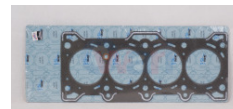

945-HGGM14E
JUNTA CABEZA MATIZ
04-08 GRAFITAD
$ 50.96
Marca: TOP ENGINE
Armadora: DAEWOO
Grupo: MOTOR

945-F80110271
JUNTA CABEZA MAZDA FE-
F8 B2200
$ 60.45
Marca: TOP ENGINE
Armadora: MAZDA
Grupo: MOTOR

10-25184663K
JUNTA CABEZA MOT
SPARK 11-17 BEAT
18-22
$ 138.36
Marca: KOREASTAR
Armadora: CHEVRO
Grupo: MOTOR

10-96325170K
JUNTA CABEZA MOTOR
MATIZ G1 G2 04-17
$ 127.91
Marca: KOREASTAR
Armadora: CHEVRO
Grupo: MOTOR