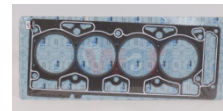

40-ENEMP6505403
 JUNTA CABEZA
 CILINDRO ITALIKA
 AT110 5PZ
 \$ 89.51
Marca: MATSUMA
Armadora: MOTO
Grupo: MOTOR

40-ENEMP6505209
 JUNTA CABEZA
 CILINDRO YBR125
 125CC 5PZ
 \$ 86.71
Marca: MATSUMA
Armadora: MOTO
Grupo: MOTOR