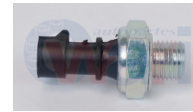

40-90336039B
BULBO ACEITE AVEO
08-17 CHEVY TORNADO
04
$ 33.49
Marca: NIKKO
Armadora: CHEVRO
Grupo: MOTOR