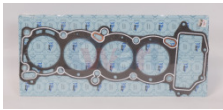

945-11044-57Y00
JUNTA CABEZA TSURU
III 16 VALVULAS
$ 68.43
Marca:TOP ENGINE
Armadora:NISSAN
Grupo:MOTOR