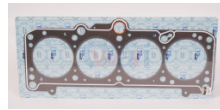

945-026103383K
JUNTA CABEZA GOLF
JETTA A2 COMBI 1.8
$ 50.40
Marca: TOP ENGINE
Armadora: VW
Grupo: MOTOR

40-ENEMP6505207
JUNTA CABEZA GY6-
125 CS125/DS125
5PZ
$ 44.35
Marca: MATSUMA
Armadora: MOTO
Grupo: MOTOR