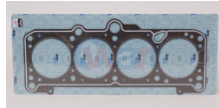

945-050103383A
JUNTA CABEZA
POINTER SEDAN PK
VAN 1.8 IC
$ 48.16
Marca:TOP ENGINE
Armadora:VW
Grupo:MOTOR