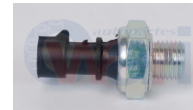

40-90336039B
BULBO ACEITE AVEO
08-17 CHEVY TORNADO
04
$ 25.76
Marca: NIKKO
Armadora: CHEVRO
Grupo: MOTOR