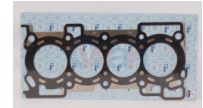

945-11044-EN200G
JUNTA CABEZA
TIIDA 07-08 16V
SENTRA 05-0
$ 60.48
Marca:TOP ENGINE
Armadora:NISSAN
Grupo:MOTOR