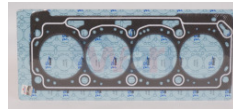

945-032103388N
JUNTA CABEZA POLO LUPO
03-07 1.6L GRAFI
$ 51.52
Marca:TOP ENGINE
Armadora:VW
Grupo:MOTOR