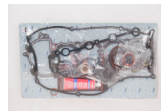

945-10101-VJ089
JUNTA MOTOR URVAN
2.4 00-03
$ 323.68
Marca:TOP ENGINE
Armadora:NISSAN
Grupo:MOTOR