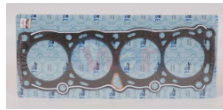

945-11044-33M10
JUNTA CABEZA TSURU
III 8 VALVULAS
$ 39.20
Marca:TOP ENGINE
Armadora:NISSAN
Grupo:MOTOR