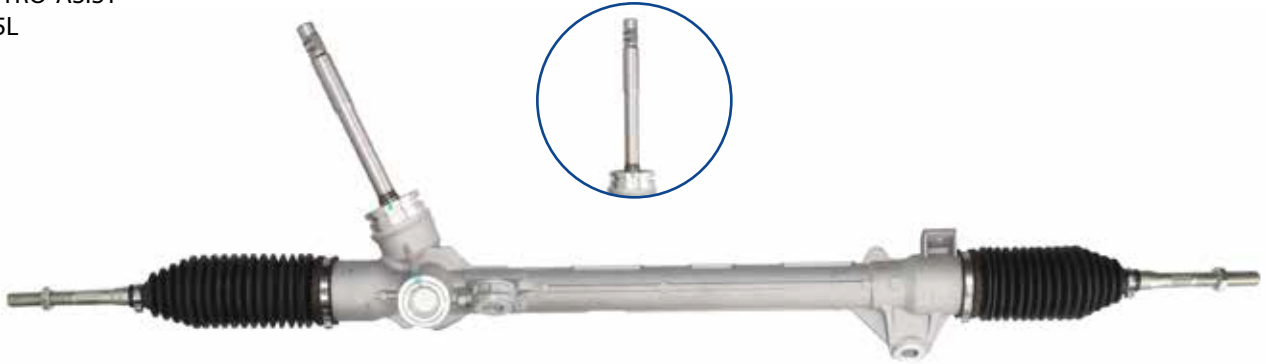

## **BCKA-32-110ASFT**

CAJA DIRECCION ELECTRO-ASIST  
MZ MAZDA 3 19-25 2.5L  
C/BIEL S/TERM  
SAFETY

## **95932780SFT**

CAJA DIRECCION HID  
GM TRAX 13-20 1.8L 1.4T  
C/BIEL S/TERM  
SAFETY