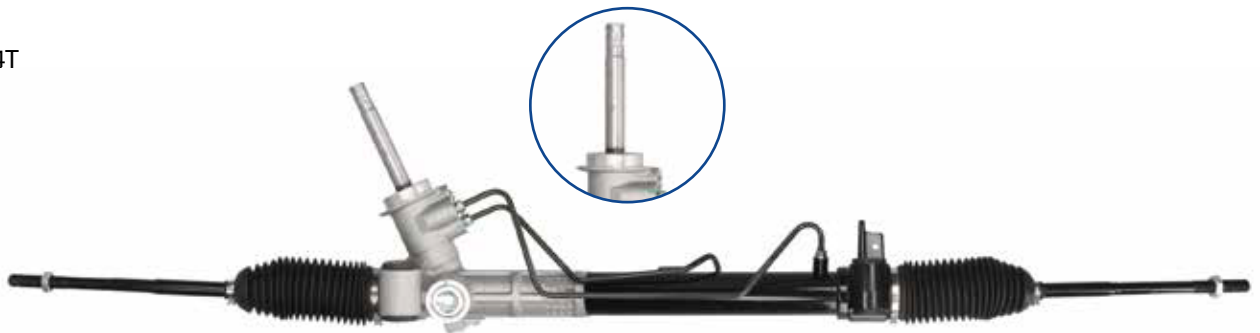

## **BCKA-32-110ASFT**

CAJA DIRECCION ELECTRO-ASIST  
MZ MAZDA 3 19-25 2.5L  
C/BIEL S/TERM  
SAFETY

## **95932780SFT**

CAJA DIRECCION HID  
GM TRAX 13-20 1.8L 1.4T  
C/BIEL S/TERM  
SAFETY