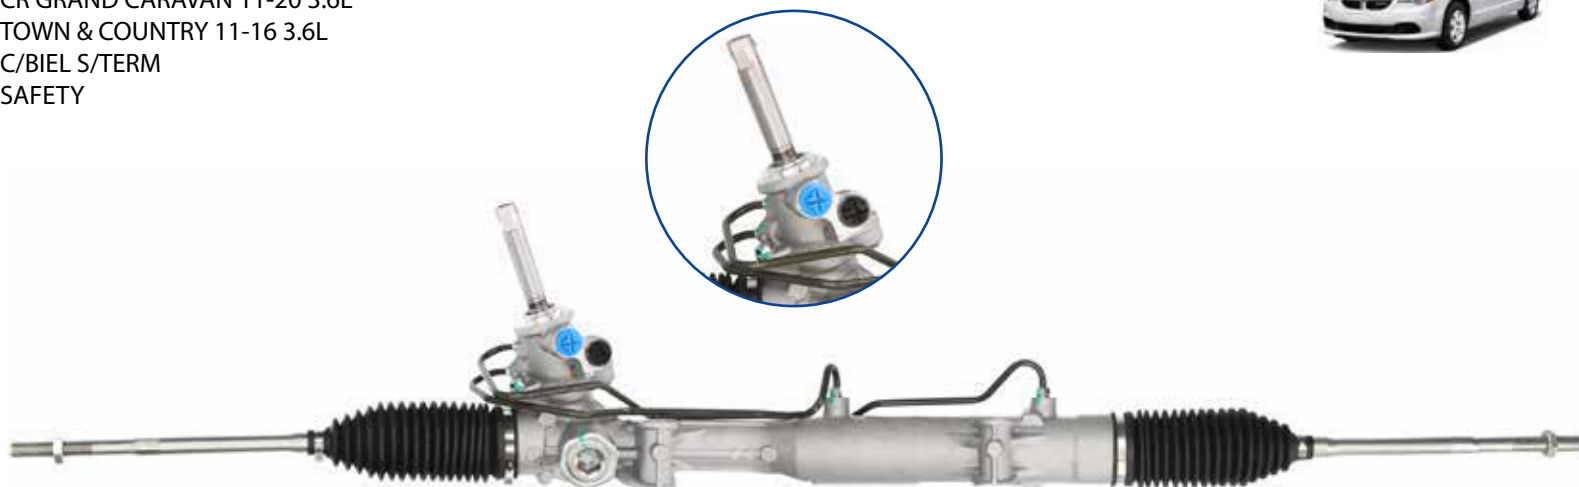

5151705AFSFT

CAJA DIRECCION HID
CR GRAND CARAVAN 11-20 3.6L
TOWN & COUNTRY 11-16 3.6L
C/BIEL S/TERM
SAFETY

56500-4F000SFT

CAJA DIRECCION ELECTRO-ASIST
CR H100 06-10 2.5 TDI
C/BIEL S/TERM
SAFETY