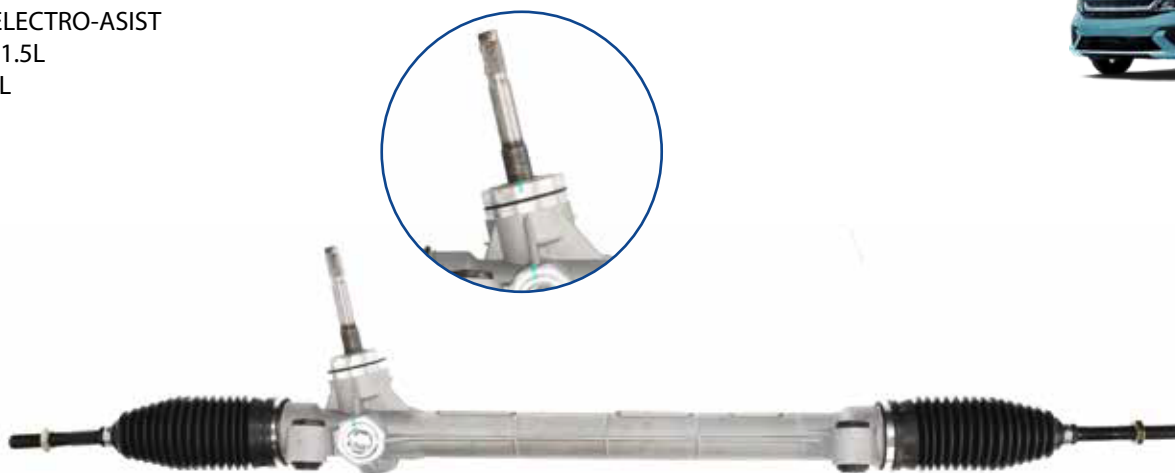

## 23742985SFT

CAJA DIRECCION ELECTRO-ASIST  
GM AVEO III 24-25 1.5L  
GROOVE 22-25 1.5L  
S/TERM  
SAFETY

## 42502524SFT

CAJA DIRECCION ELECTRO-ASIST  
GM SPARK II 16-21 1.4L  
S/TERM  
SAFETY